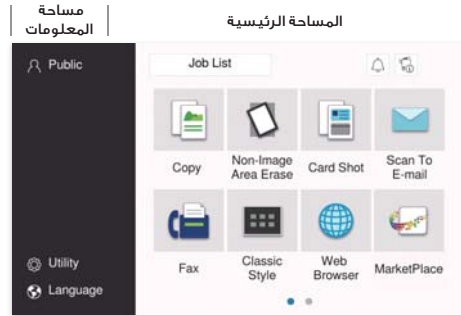

سهولة الاستخدام

خطوات أقل لإنجاز المهام

تم تصميم الجيل الجديد من واجهة المستخدم لأجهزة كونিকা مينولتا لتساعدك على إتقان المهام في أقل عدد ممكن من الخطوات. الأيقونات والألوان سهلة الفهم وشاشة اللمس ترشدك إلى وجهتك النهائية في بضع خطوات فقط.