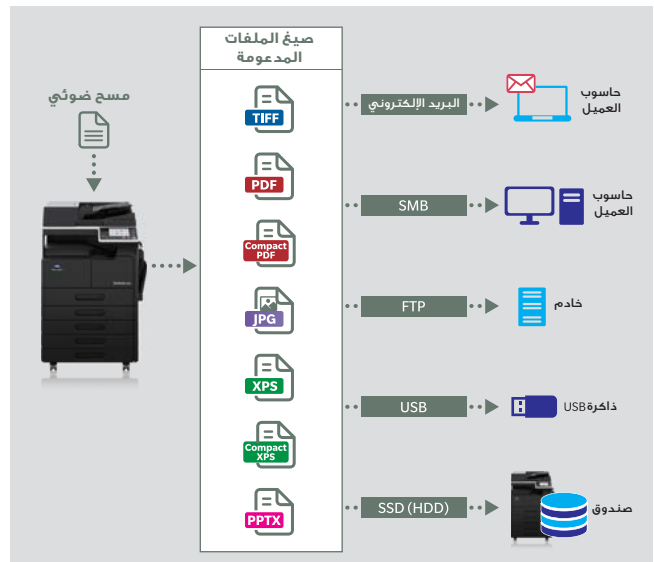

دعم صيغة Compact PDF

بإمكانك الآن مسح المستندات إلى صيغة Compact PDF، وهي صيغة مضغوطة توفر مساحة أكبر مقارنة بملفات PDF التقليدية، بالإضافة إلى تحسين جودة الصور. إضافة إلى ذلك، وبفضل المعالج عالی السرعة، يكون وقت المعالجة أقل.