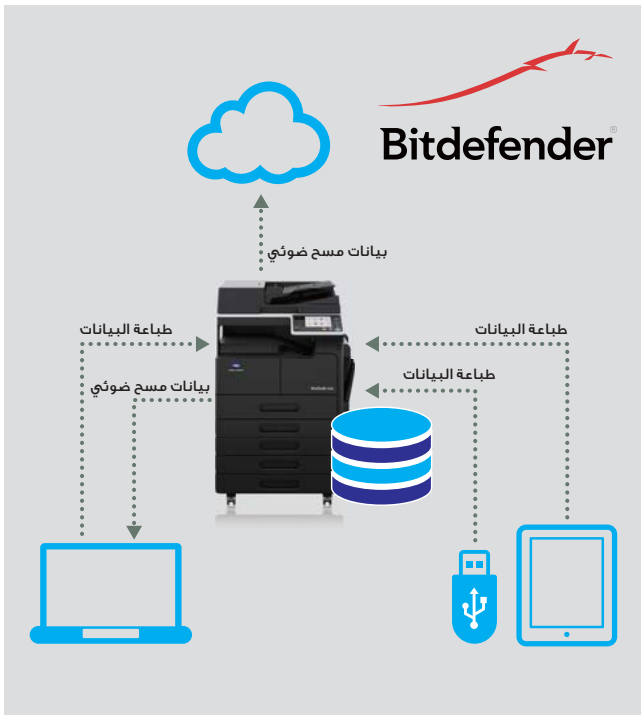

الأمان لا يعني المساومة على سرعة الأداء.
مع مجموعة متنوعة من ميزات الأمان مثل الفحص
ضد الفيروسات والتحقق من هوية المستخدم
يمكنك الحفاظ على أمن بياناتك تحت أي ظرف.

الفحص ضد الفيروسات بواسطة BitDefender

حافظ على سلامة وأمن بياناتك عبر الفحص الأني ضد الفيروسات باستخدام برنامج BitDefender. يمكنك الاختيار بين الفحص الأني أو تحديد وقت معين لإجراء فحص منتظم. عند الكشف عن أي تهديد، سيتم حذفه بشكل تلقائي لحماية طابعة bizhub الخاصة بك وبذلك تجنب تعطيل العمل أو فقدان البيانات.

الفحص ضد الفيروسات اختياري

حافظ على أمن شبكة مكتبك مع أوضاع الأمان المتطورة

بفضل وجود وحدة الشبكة الداخلية اللاسلكية، أصبح بإمكانك الآن ضبط أوضاع أمان من الوحدة الرئيسية. تسمح لك وحدة Realtek RTL8812 بتوجيه عنوان التحكم بالوصول إلى الوسائط MAC، في اتصال بين أي جهازين، إلى جانب ميزات أمنية للتحديث التلقائي لكلمات المرور، ليكون بإمكانك نقل البيانات على مستوى أجهزة المكتب دون المخاطرة بفقدان البيانات أو مواجهة تهديدات خارجية.

كل ميزات الأمان الأساسية في مكان واحد

تجنب الفجوات الخطيرة في نظامك الأمني بالرجوع إلى القائمة الأمنية السريعة. هنا ستجد في مكان واحد كل الوظائف الأمنية التي نقتصر ضبطها عند تركيب الجهاز.

- كلمة مرور المسؤول
- قواعد كلمة المرور
- إعدادات الاتصال بالشبكة
- إعدادات عرض التحذيرات الأمنية
- إعدادات وصل أجهزة USB

متوفر فقط في التنسيق الكلاسيكي