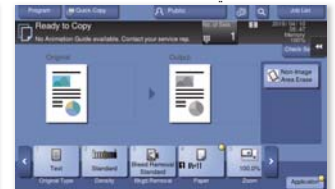

التنسيق الكلاسيكي