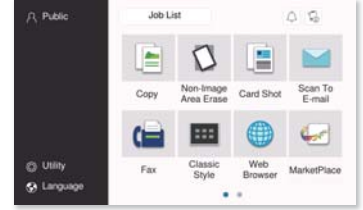

تسريع سير العمل

تصفح الويب

إمكانية عرض المواقع الإلكترونية على لوحة التحكم وطباعتها عبر PDF. بإمكانك تحديد أجزاء من صفحة للحصول على مخرجات طباعة دقيقة لما تحتاج إليه فقط مثل الخرائط أو معلومات محددة.

تخصيص طباعة bizhub عبر IWS

بفضل تقنية خادم الويب الداخلي IWS من كونিকা مينولتا، أصبح بإمكانك الآن إعادة ضبط لوحة تحكم طباعة bizhub لتلائم احتياجاتك. من خلال الجمع بين خادم ويب ومتصفح ويب ومترجم نصوص، يمكن استخدام تقنية IWS لتنفيذ واجهات مستخدم بسيطة أو تطبيقات على شكل أدوات ودجت.

MarketPlace أكثر مع bizhub

MarketPlace هي خاصية مجانية ويتم تثبيتها بشكل تلقائي لتصبح جاهزة للاستخدام فوراً بعد التثبيت. بإمكانك التصفح وإيجاد تطبيقات تخصيص عمل طباعة bizhub بالطريقة ذاتها التي يمكن بها تخصيص الهواتف الذكية.

الطباعة والمسح الضوئي المباشر عبر USB

بإمكانك وصل وحدة ذاكرة USB للوصول إلى الملفات على لوحة اللمس. بإمكانك اختيار مستندات لطباعتها أو مسح مستندات مباشرة إلى الجهاز.

برنامج تشغيل طباعة لدعم صور عالية الجودة

تأتي طباعة bizhub مع برنامج تشغيل من نوع PCL/PS كمعيار قياسي، وهو يتيح جودة صور عالية ونقل بيانات عالي السرعة عند الطباعة. برنامج تشغيل الطباعة مجهز بخاصية تعويض ألوان تلقائية تصحح تحول الألوان عند طباعة النصوص، لضمان جودة ألوان كل مستند تقوم بطباعته.

مجموعة متنوعة من ميزات الطباعة والنسخ الأساسية

طباعة الكتيبات

ميزة مريحة تقوم بترتيب عدة صفحات لطباعتها على شكل كتيب.

طباعة عدة صفحات في ورقة (2 في 1 أو 4 في 1 واحد)

طباعة مستندات متعددة الصفحات في ورقة واحدة. بإمكانك الجمع بين صفحتين أو أربعة في ورقة واحدة.

صديقة للبيئة

تولي شركة كونিকা مينولتا أهمية كبيرة للحفاظ على البيئة والاستدامة، كل أبحاثنا خالية من ثنائي أكسيد التيتانيوم وتتطلب مقدار أقل من الحرارة، ما يحافظ على كفاءة أجهزة مكتبك مع توفير الطاقة في الوقت نفسه.

نسخ بطاقات الهوية

يمكن طباعة المستندات الصغيرة أو غير منتظمة الشكل مثل بطاقات الموظفين أو رخص القيادة بالجمع بين الوجهين الأمامي والخلفي للبطاقة في ورقة واحدة.