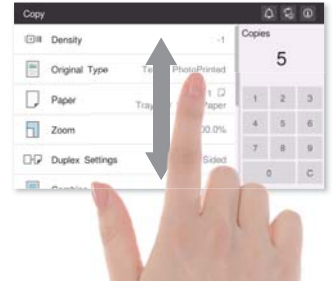

تشغيل مماثل للأجهزة المحمولة

بساطة وسهولة التشغيل تجعل استخدام طابعات bizhub بسهولة استخدام هاتفك الذكي. يمكنك استخدام وظائف التمرير والنقر للتنقل تماماً كما تفعل على حاسوب لوحي أو غيرها من أجهزة اللمس المألوفة.