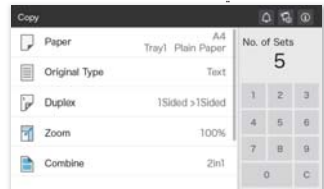

التنسيق الأساسي