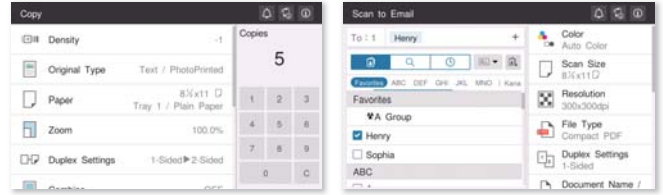

سهولة الاستخدام

خطوات أقل لإنجاز المهام

تم تصميم الجيل الجديد من واجهة المستخدم لأجهزة كونিকা مينولتا لتساعدك على إتقان المهام في أقل عدد ممكن من الخطوات. الأيقونات والألوان سهلة الفهم وشاشة اللمس ترشدك إلى وجهتك النهائية في بضع خطوات فقط.